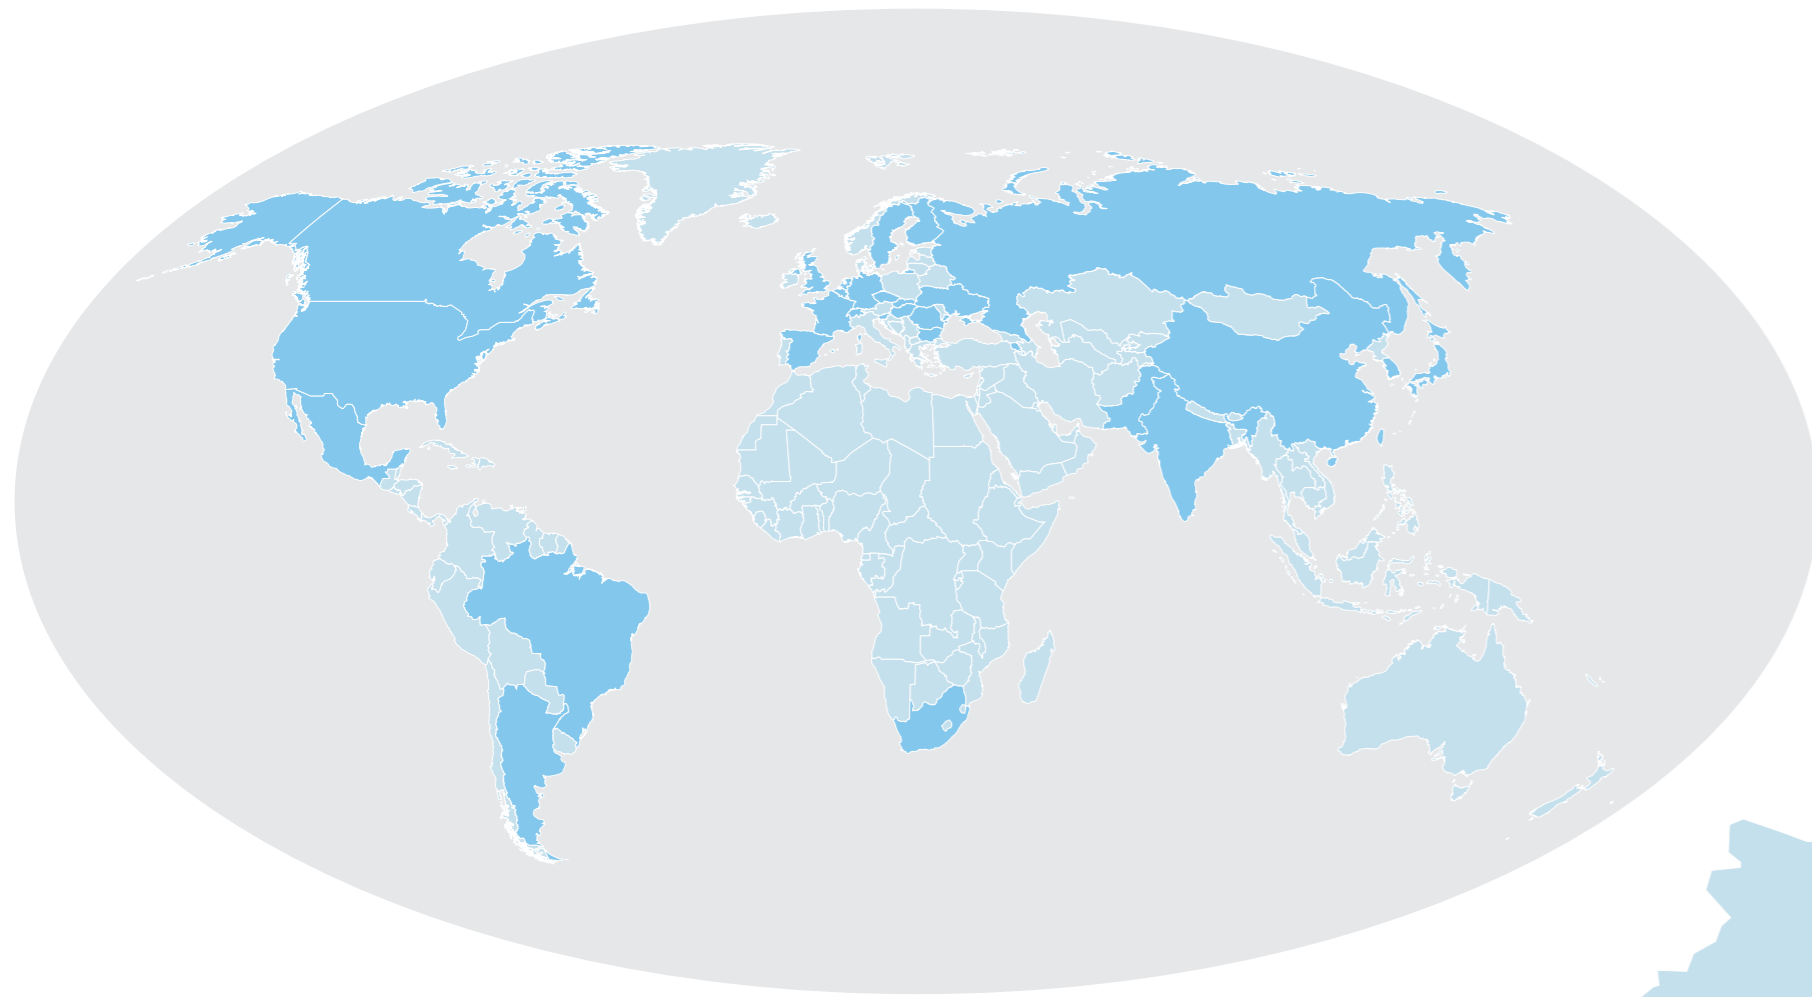

Kernkraftwerke in Europa und weltweit

Land	Anzahl KKW	Leistung brutto (MWe)
Argentinien	2	1.005
Armenien	1	408
Belgien	7	6.174
Brasilien	2	2.007
Bulgarien	2	2.000
China	11	9.134
Deutschland	17	21.507
Finnland	4	2.800
Frankreich	59	66.130
Großbritannien	19	11.902
Indien	18	4.340
Japan	54	49.160
Kanada	18	13.425
Korea (Rep.)	20	18.526
Mexiko	2	1.366
Niederlande	1	515
Pakistan	2	462
Rumänien	2	1.412
Russland	31	23.242
Schweden	10	9.494
Schweiz	5	3.390
Slowakische Rep.	4	1.760
Slowenien	1	727
Spanien	8	7.728
Südafrika	2	1.888
Taiwan	6	5.144
Tschechische Rep.	6	3.734
Ukraine	15	13.818
Ungarn	4	2.000
USA	104	106.353
Gesamt	437	391.551