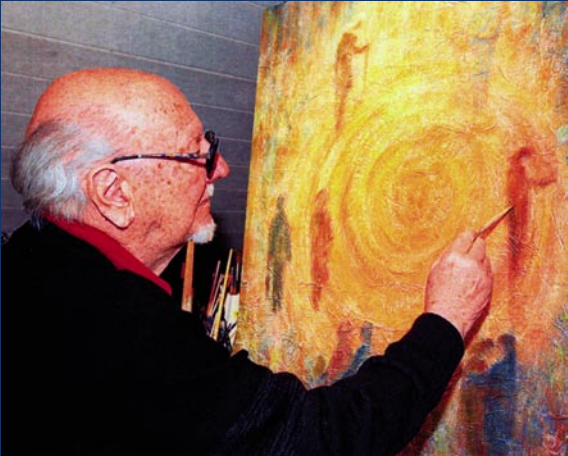

Kunst im Informationszentrum Kernkraftwerk Leibstadt

**Bernhard Kaufmann, Koblenz
Künstler**

Informationszentrum KKL

Bernhard Kaufmann, Jahrgang 1924, bekam die künstlerische Ader in die Wiege gelegt. Schon in seiner Kindheit wurde sein Talent erkannt und bereits mit 14 Jahren durfte er im Helmhaus Zürich ausstellen. Wegen des Kriegsausbruchs konnte er leider ein Kunststipendium an der Akademie in München nicht nutzen. In der Folge absolvierte er eine Malerlehre und führte bis 1975 ein Malergeschäft. Seither konzentrierte er sich auf die (Kunst-) Malerei. An über 50 Ausstellungen konnte er seine Werke vorstellen. Sein künstlerischer Ruf brachte ihm auch öffentliche Aufträge ein, zum Beispiel in Kirchen, Turnhallen oder Gemeindehäusern.

Ausstellung

Vom 8. Juni 2006 bis 23. Juli 2006

Bernhard Kaufmann

Neueste Werke zum Thema Wärme

Einladung zur Vernissage

Donnerstag, 8. Juni 2006, 19.00 Uhr

Einführung

Josef Rennhard, Würenlos, Publizist

Musik

Kammermusik mit den drei Spitzenmusikern
Kurt Meier (Oboe), Arlette Hock (Geige)
und Silvia Meier (Cello)

Apéro

Hochmoor, 2006
30 x 30 cm

B Kaufmann

Mit Wärme umgeben, 2006
31 x 31 cm

Menschen, Natur und Sonne sind seine beliebten Motive. Aber nicht die schnellen Eindrücke prägen Bernhard Kaufmanns Bilder. Vielmehr geht er in die Tiefe und sucht zu ergründen, was diese Welt im Innersten zusammenhält. Daher haften seinen Werken ausgesprochen meditative und religiöse Komponenten an.